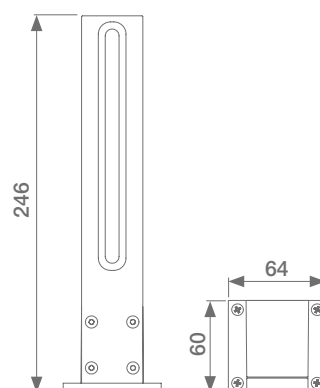

VERTICAL

LUCI A LED PER IL GIARDINO

PLUS

Luci per ingressi pedonali o carrabili, da installare sopra la recinzione

Completamente in alluminio

Led sostituibili

DIMENSIONI

24-35Vdc

CRI>70

4400K

132lm

IP54

2W

FOTOMETRIE

colori disponibili:

BIANCO RAL9010

MARRONE RAL8019

GRIGIO RAL7016

MODELLI

CODICE	DESCRIZIONE	PESO
STIKVW	Luce a led per il giardino, colore BIANCO RAL 9010. H= 246 mm	0,90kg
STIKVB	Luce a led per il giardino, colore MARRONE RAL 8019. H= 246 mm	0,90kg
STIKVD	Luce a led per il giardino, colore GRIGIO RAL 7016. H= 246 mm	0,90kg