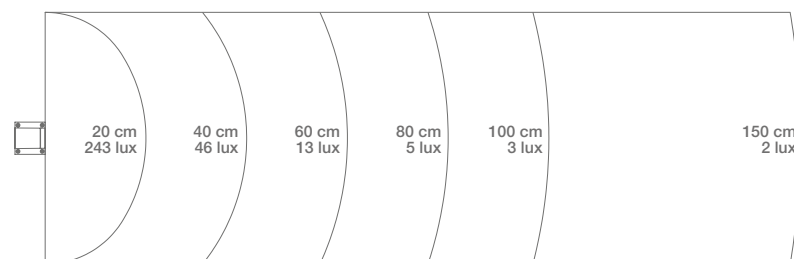

CRI>70

4400K

132lm

IP54

2W

FOTOMETRIE

colori disponibili:

BIANCO RAL9010

MARRONE RAL8019

GRIGIO RAL7016

MODELLI

CODICE	DESCRIZIONE	PESO
STIKVW	Luce a led per il giardino, colore BIANCO RAL 9010. H= 246 mm	0,90kg
STIKVB	Luce a led per il giardino, colore MARRONE RAL 8019. H= 246 mm	0,90kg
STIKVD	Luce a led per il giardino, colore GRIGIO RAL 7016. H= 246 mm	0,90kg